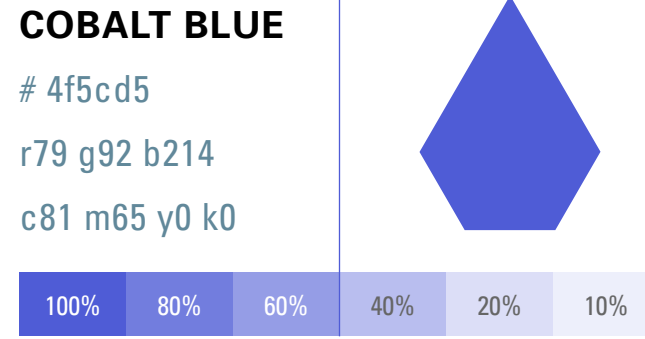

8 Colour Palette

Primary

100% | 80% | 60% | 40% | 20% | 10%

c98 m18 y20 k0
AMPLUS BLUE

r0 g142 b185
008db8

100% | 80% | 60% | 40% | 20% | 10%

c91 m79 y62 k97
BLACK

r0 g0 b0
000000

100%

c0 m0 y0 k0
WHITE

r255 g255 b255
ffffff

8.1 Colour Palette

Secondary

WATER GREEN
52bbb9
r82 g187 b185
c65 m0 y36 k0

MUNSELL BLUE
009eaa
r0 g158 b170
c78 m15 y33 k1

TEAL
008b82
r0 g139 b130
c82 m22 y52 k5

DARK BLUE
3a6a80
r58 g107 b128
c78 m44 y34 k17

COBALT BLUE
4f5cd5
r79 g92 b214
c81 m65 y0 k0

RUST
a7331c
r167 g52 b28
c24 m89 y96 k17

SALMON RED
e94d55
r234 g77 b66
c0 m81 y57 k0

ORANGE
ea7d4e
r235 g126 b78
c3 m61 y71 k0