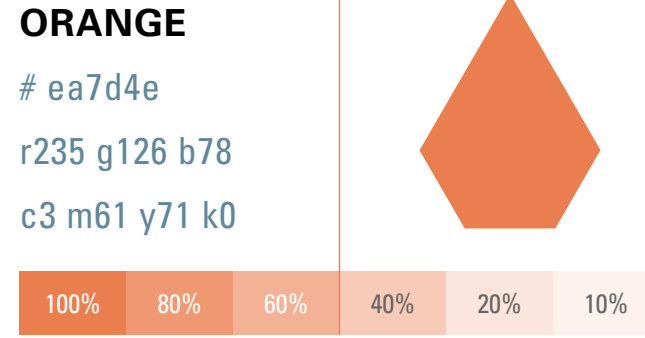

100%

c0 m0 y0 k0
WHITE

r255 g255 b255
ffffff

8.1 Colour Palette

Secondary

WATER GREEN
52bbb9
r82 g187 b185
c65 m0 y36 k0

MUNSELL BLUE
009eaa
r0 g158 b170
c78 m15 y33 k1

TEAL
008b82
r0 g139 b130
c82 m22 y52 k5

DARK BLUE
3a6a80
r58 g107 b128
c78 m44 y34 k17

COBALT BLUE
4f5cd5
r79 g92 b214
c81 m65 y0 k0

RUST
a7331c
r167 g52 b28
c24 m89 y96 k17

SALMON RED
e94d55
r234 g77 b66
c0 m81 y57 k0

ORANGE
ea7d4e
r235 g126 b78
c3 m61 y71 k0