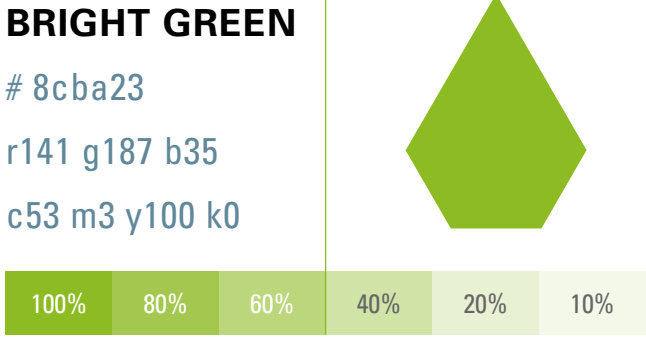

100%

c0 m0 y0 k0
WHITE

r255 g255 b255
ffffff

8.1 Colour Palette

Secondary

WATER GREEN
52bbb9
r82 g187 b185
c65 m0 y36 k0

MUNSELL BLUE
009eaa
r0 g158 b170
c78 m15 y33 k1

TEAL
008b82
r0 g139 b130
c82 m22 y52 k5

DARK BLUE
3a6a80
r58 g107 b128
c78 m44 y34 k17

COBALT BLUE
4f5cd5
r79 g92 b214
c81 m65 y0 k0

RUST
a7331c
r167 g52 b28
c24 m89 y96 k17

SALMON RED
e94d55
r234 g77 b66
c0 m81 y57 k0

ORANGE
ea7d4e
r235 g126 b78
c3 m61 y71 k0