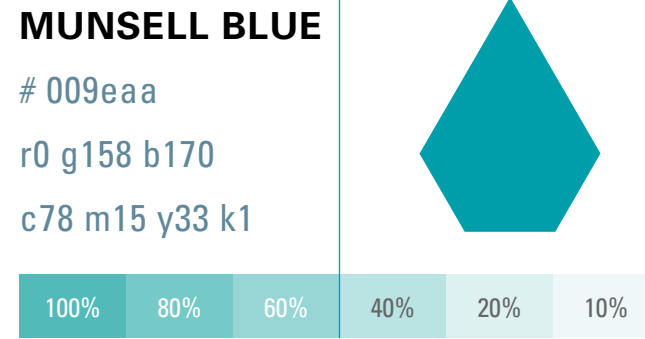

8 Colour Palette

Primary

100% | 80% | 60% | 40% | 20% | 10%

c98 m18 y20 k0
AMPLUS BLUE

r0 g142 b185
008db8

100% | 80% | 60% | 40% | 20% | 10%

c91 m79 y62 k97
BLACK

r0 g0 b0
000000

100%

c0 m0 y0 k0
WHITE

r255 g255 b255
ffffff

8.1 Colour Palette

Secondary

WATER GREEN
52bbb9
r82 g187 b185
c65 m0 y36 k0

MUNSELL BLUE
009eaa
r0 g158 b170
c78 m15 y33 k1

TEAL
008b82
r0 g139 b130
c82 m22 y52 k5

DARK BLUE
3a6a80
r58 g107 b128
c78 m44 y34 k17

COBALT BLUE
4f5cd5
r79 g92 b214
c81 m65 y0 k0

RUST
a7331c
r167 g52 b28
c24 m89 y96 k17

SALMON RED
e94d55
r234 g77 b66
c0 m81 y57 k0

ORANGE
ea7d4e
r235 g126 b78
c3 m61 y71 k0