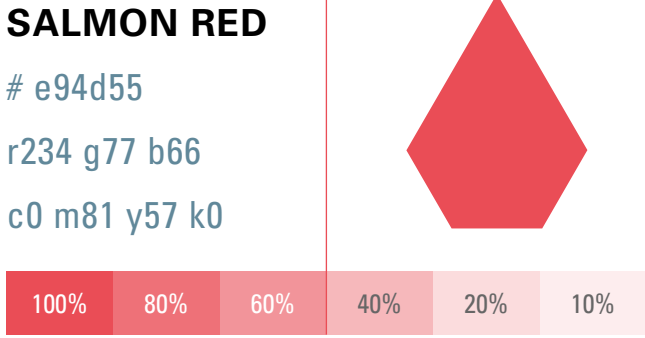

8 Colour Palette

Primary

100% | 80% | 60% | 40% | 20% | 10%

c98 m18 y20 k0
AMPLUS BLUE

r0 g142 b185
008db8

100% | 80% | 60% | 40% | 20% | 10%

c91 m79 y62 k97
BLACK

r0 g0 b0
000000

100%

c0 m0 y0 k0
WHITE

r255 g255 b255
ffffff

8.1 Colour Palette

Secondary

WATER GREEN
52bbb9
r82 g187 b185
c65 m0 y36 k0

MUNSELL BLUE
009eaa
r0 g158 b170
c78 m15 y33 k1

TEAL
008b82
r0 g139 b130
c82 m22 y52 k5

DARK BLUE
3a6a80
r58 g107 b128
c78 m44 y34 k17

COBALT BLUE
4f5cd5
r79 g92 b214
c81 m65 y0 k0

RUST
a7331c
r167 g52 b28
c24 m89 y96 k17

SALMON RED
e94d55
r234 g77 b66
c0 m81 y57 k0

ORANGE
ea7d4e
r235 g126 b78
c3 m61 y71 k0