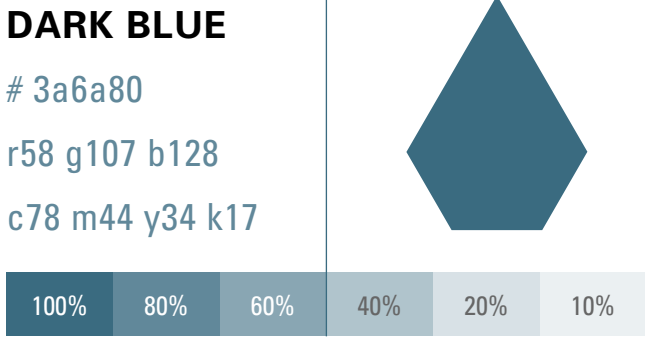

8 Colour Palette

Primary

100% | 80% | 60% | 40% | 20% | 10%

c98 m18 y20 k0
AMPLUS BLUE

r0 g142 b185
008db8

100% | 80% | 60% | 40% | 20% | 10%

c91 m79 y62 k97
BLACK

r0 g0 b0
000000

100%

c0 m0 y0 k0
WHITE

r255 g255 b255
ffffff

8.1 Colour Palette

Secondary

WATER GREEN
52bbb9
r82 g187 b185
c65 m0 y36 k0

MUNSELL BLUE
009eaa
r0 g158 b170
c78 m15 y33 k1

TEAL
008b82
r0 g139 b130
c82 m22 y52 k5

DARK BLUE
3a6a80
r58 g107 b128
c78 m44 y34 k17

COBALT BLUE
4f5cd5
r79 g92 b214
c81 m65 y0 k0

RUST
a7331c
r167 g52 b28
c24 m89 y96 k17

SALMON RED
e94d55
r234 g77 b66
c0 m81 y57 k0

ORANGE
ea7d4e
r235 g126 b78
c3 m61 y71 k0