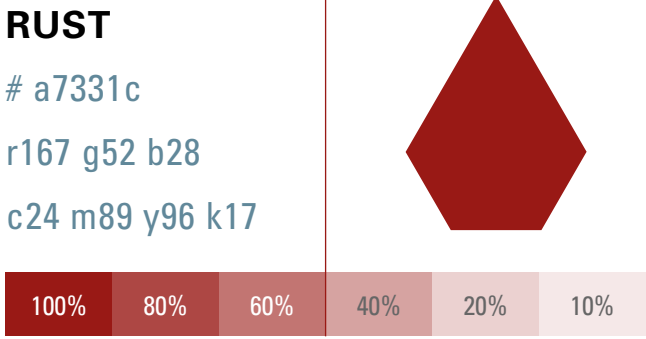

8 Colour Palette

Primary

100% | 80% | 60% | 40% | 20% | 10%

c98 m18 y20 k0
AMPLUS BLUE

r0 g142 b185
008db8

100% | 80% | 60% | 40% | 20% | 10%

c91 m79 y62 k97
BLACK

r0 g0 b0
000000

100%

c0 m0 y0 k0
WHITE

r255 g255 b255
ffffff

8.1 Colour Palette

Secondary

WATER GREEN
52bbb9
r82 g187 b185
c65 m0 y36 k0

MUNSELL BLUE
009eaa
r0 g158 b170
c78 m15 y33 k1

TEAL
008b82
r0 g139 b130
c82 m22 y52 k5

DARK BLUE
3a6a80
r58 g107 b128
c78 m44 y34 k17

COBALT BLUE
4f5cd5
r79 g92 b214
c81 m65 y0 k0

RUST
a7331c
r167 g52 b28
c24 m89 y96 k17

SALMON RED
e94d55
r234 g77 b66
c0 m81 y57 k0

ORANGE
ea7d4e
r235 g126 b78
c3 m61 y71 k0