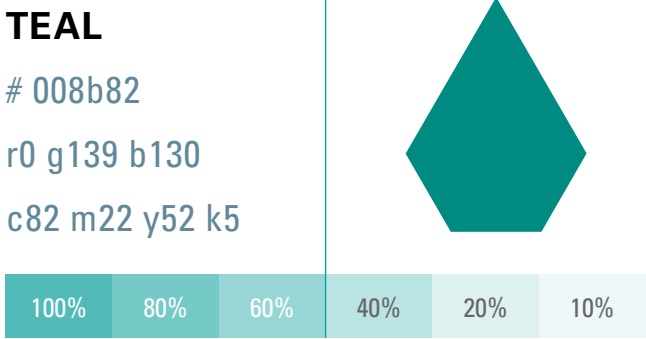

100%

c0 m0 y0 k0
WHITE

r255 g255 b255
ffffff

8.1 Colour Palette

Secondary

WATER GREEN
52bbb9
r82 g187 b185
c65 m0 y36 k0

MUNSELL BLUE
009eaa
r0 g158 b170
c78 m15 y33 k1

TEAL
008b82
r0 g139 b130
c82 m22 y52 k5

DARK BLUE
3a6a80
r58 g107 b128
c78 m44 y34 k17

COBALT BLUE
4f5cd5
r79 g92 b214
c81 m65 y0 k0

RUST
a7331c
r167 g52 b28
c24 m89 y96 k17

SALMON RED
e94d55
r234 g77 b66
c0 m81 y57 k0

ORANGE
ea7d4e
r235 g126 b78
c3 m61 y71 k0